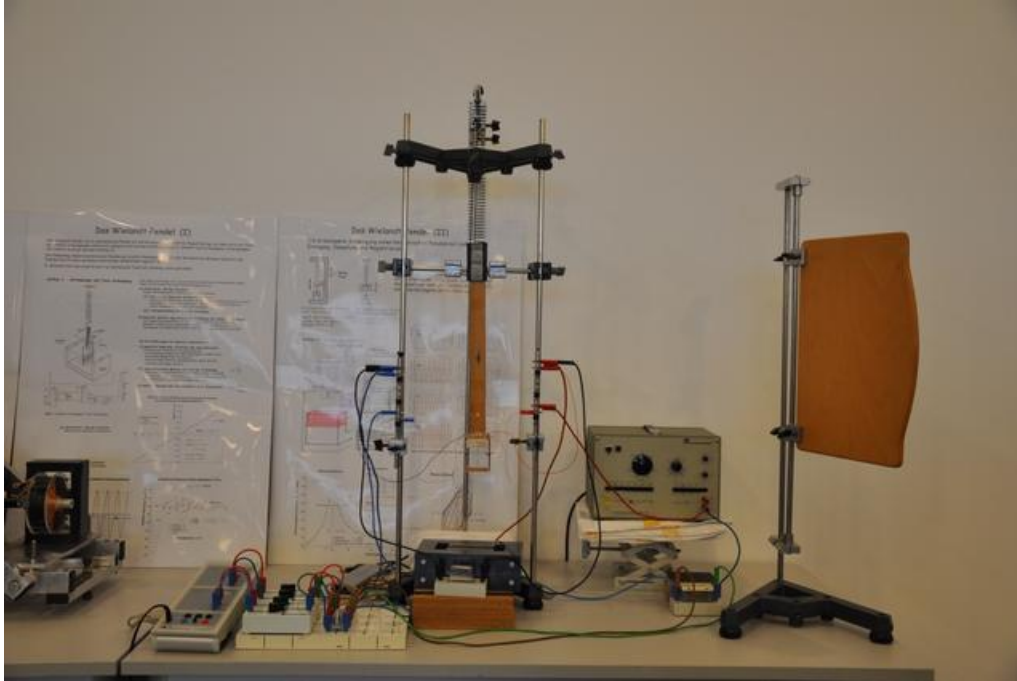

## DSC\_0068

Posted 28. March 2010 - 21:13 by [kasper](#) <sup>[1]</sup>

DSC\_0068

[Impressum / Imprint](#) | © 2009-2014 [Ruhr-University Bochum, Department of Geophysics](#) | [webmaster@dgg2010.ruhr-uni-bochum.de](mailto:webmaster@dgg2010.ruhr-uni-bochum.de) | [Valid XHTML 1.0 Strict](#)